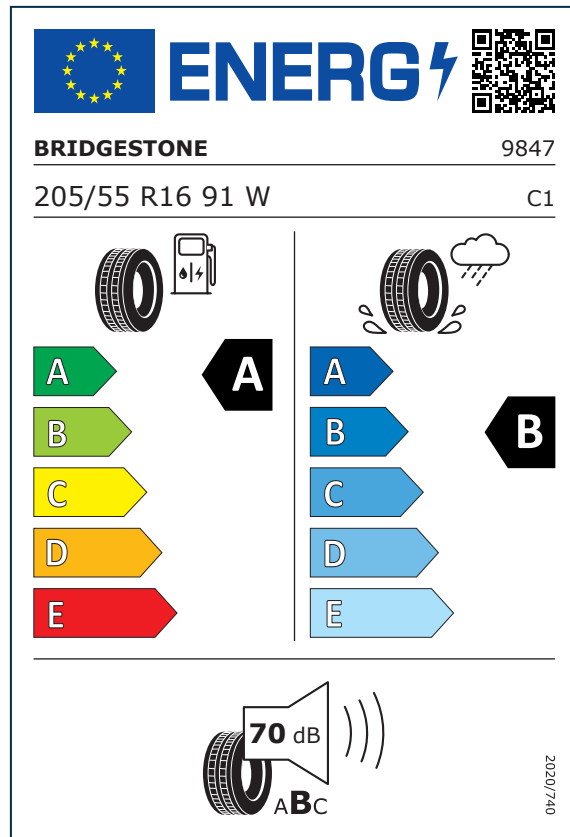

# תוויות צמיגים - BMW iX1

- תצרוכת האנרגיה ובטיחות השימוש בדרך תלויים משמעותית בהתנהגות הנהג ובפרט:
  - נהיגה חסכונית יכולה להפחית משמעותית את צריכת האנרגיה
  - יש לבדוק לחץ אוויר בצמיגים באופן קבוע כדי להבטיח תצרוכת אנרגיה מיטבית ומניעת החלקה
  - יש להקפיד על שמירת מרחק בלימה בטוח

## מקרא

שם יצרן הצמיגים

מידת הצמיג

דירוג מדד צריכת הדלק של  
הצמיג:  
- A יעילות צריכה גבוהה ביותר  
- E יעילות צריכה נמוכה ביותר

דירוג מדד יכולת הבלימה של  
הצמיג בכביש רטוב:  
- A הדירוג הגבוה ביותר  
- E הדירוג הנמוך ביותר

דירוג מדד הרעש החיצוני של הצמיג בדציבלים:  
- A - גל שחור: שקט (3 דציבלים או יותר מתחת לסף האירופי העתידי)  
- B - גלים שחורים: מתון (בין הסף האירופי העתידי ו-3 דציבלים לפחות)  
- C - גלים שחורים: רועש (מעל הסף האירופי העתידי)